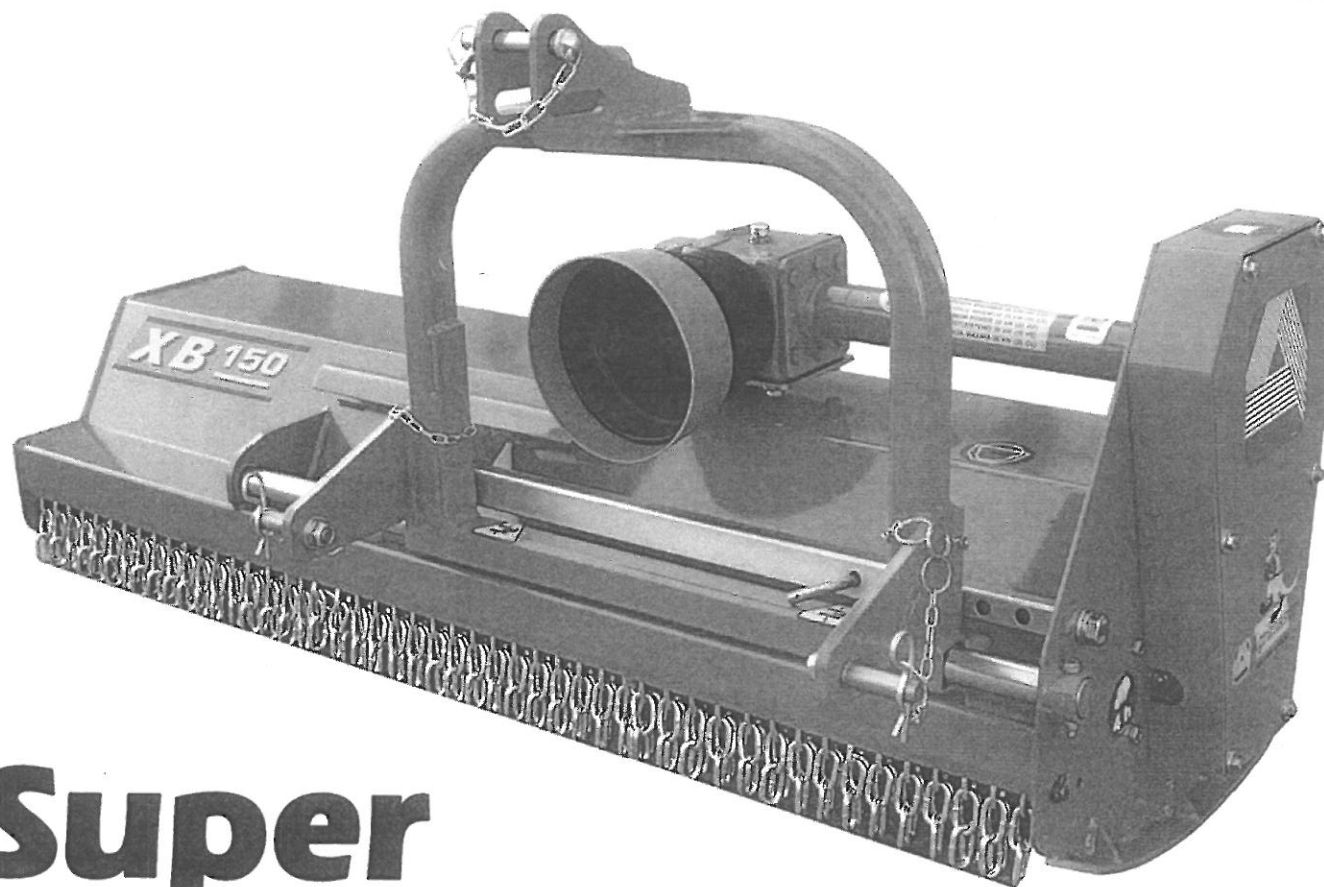

Agrimaster

TRINCIATRICI - ATOMIZZATORI
ELEVATORI A FORCHE
DECESPUGLIATRICI
A BRACCIO IDRAULICO

Via Nobili 44
40062 MOLINELLA (BO) ITALY
Tel. (051) 882701 - Fax (051) 882542
e-mail: commerciale@agrimaster.eu
www.agrimaster.it

13

N. 43770 →

XB

XB Super

CATALOGO PARTI DI RICAMBIO
SPARE PARTS CATALOGUE
CATALOGUE PIECES DE RECHANGE
ERSATZTEILLISTE
CATÁLOGO PARTES DE REQUESTO

110 • 130 • 150 • 180